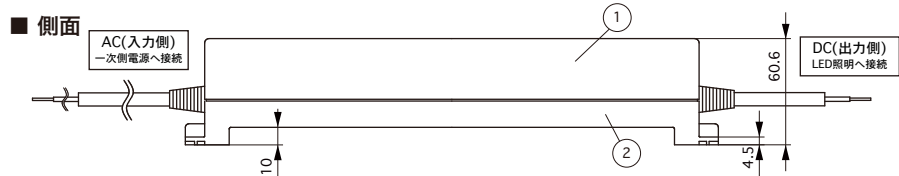

■ 正面

■ 側面

番号	部品名	材質など
①	ケース上	ポリカーボネート、黒色
②	ケース下	ポリカーボネート、黒色
③	出力確認表示	LED (緑)
④	入力電線	VCTF 0.75sq×3C 黒:L,白:N,緑Ⓛ
⑤	出力電線	VCTF 1.25sq×2C 黒:+,白:-
⑥	銘板	

仕様・定格等は予告なく変更することがあります。 単位：mm

部品名	材質	摘要	姿図
1 ウィンドウ	亜鉛めっき鋼板	焼付塗装 (白)	
2 ケース	亜鉛めっき鋼板	焼付塗装 (白)	
3 拡散カバー	アクリル	乳半	
4 取付金具	亜鉛めっき鋼板	焼付塗装 (白)	
5 電源ケーブル		VCTF 0.75sq x 2C 黒+, 白-	
6 ヒューズ		FGBO-125V-5A-PBF	

仕様	型番
入力電圧：DC24V 使用環境：屋内（結露無きこと）	LTP-0585-0445-D-A LTP-0585-0445-N-A
消費電力：100W	
質量：7kg	
付属品：ルーチ・オリレガ145W専用電源	
調光：可（調光器は別途手配が必要）	
光源色：D65 昼光色 : D 6500K	
D50 昼白色 : N 5000K	
※ 日本印刷学会規格JSPST-1998準拠	