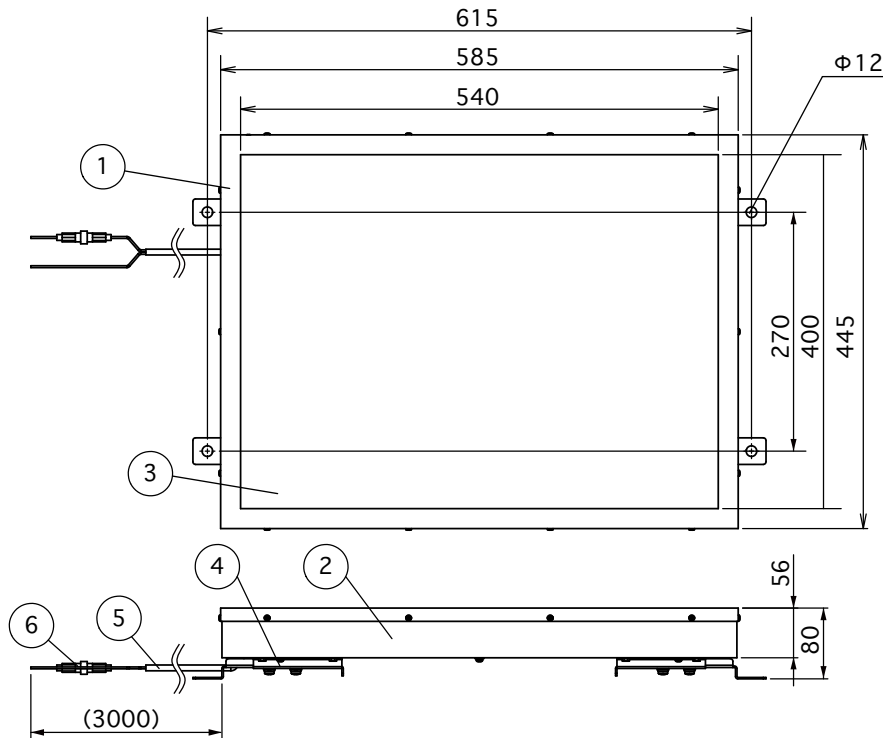

tAAAp

Luci tAAAp

ルーチ・タープ

株式会社 Luci

2019.06.20

案件名 :

照会番号 :

付属品
ルーチ・オリレガ145W専用電源DC24V用【PSE規格適合】
(LPSOL-145-24-ND-I)