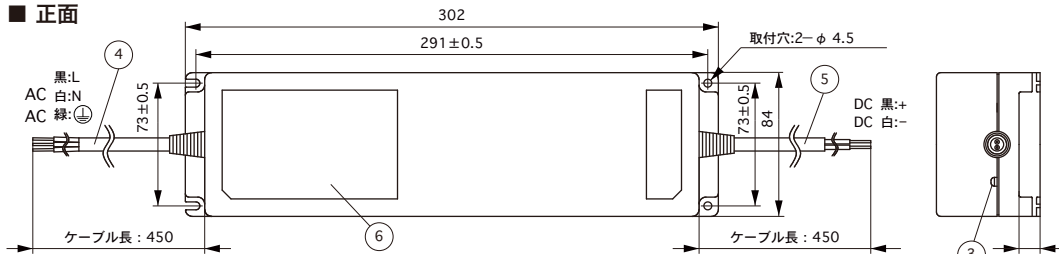

■ 正面

■ 側面

番号	部品名	材質など
①	ケース上	ポリカーボネート、黒色
②	ケース下	ポリカーボネート、黒色
③	出力確認表示	LED (緑)
④	入力電線	VCTF 0.75sq×3C 黒:L,白:N,緑Ⓛ
⑤	出力電線	VCTF 1.25sq×2C 黒:+,白:-
⑥	銘板	

仕様・定格等は予告なく変更することがあります。 単位：mm

部品名	材質	摘要	姿図
1 ウィンドウ	亜鉛めっき鋼板	焼付塗装 (白)	
2 ケース	亜鉛めっき鋼板	焼付塗装 (白)	
3 拡散カバー	アクリル	乳半	
4 取付金具	亜鉛めっき鋼板	焼付塗装 (白)	
5 電源ケーブル		VCTF 0.75sq x 2C 黒+, 白-	
6 ヒューズ		FGBO-125V-5A-PBF	

仕様	型番
入力電圧：DC24V 使用環境：屋内（結露無きこと）	LTP-0585-0445-D-A LTP-0585-0445-N-A
消費電力：100W	
質量：7kg	
付属品：ルーチ・オリレガ145W専用電源	
調光：可（調光器は別途手配が必要）	
光源色：D65 昼光色 : D 6500K	
D50 昼白色 : N 5000K	
※ 日本印刷学会規格JSPST-1998準拠	