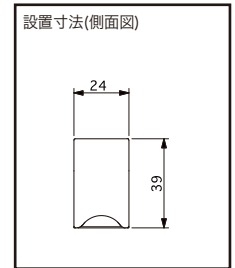

株式会社 Luci

2019.06.07

案件名 :

照会番号 :