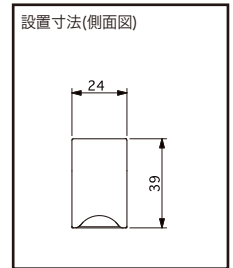

株式会社 Luci

2019.06.07

案件名 :

照会番号 :