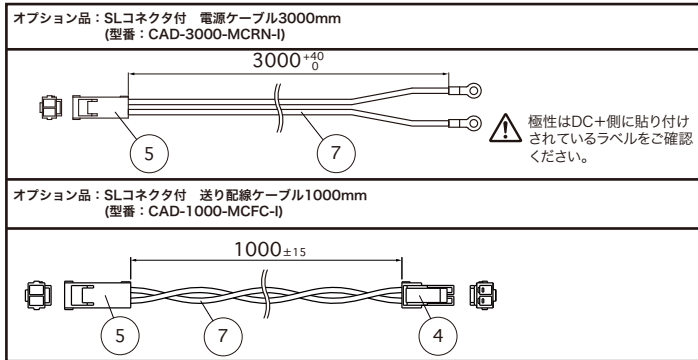

RECTA series

Luci RECTA AAA spectC

ルーチ・レクタ AAA スペクトシー 503

株式会社 Luci

2019.06.07

案件名 :

照会番号 :

仕様・定格等は予告なく変更することがあります。 単位: mm

部品名	材質	摘要	姿図
1 本体	アルミニウム	アルマイト処理 シルバー	
2 サイドカバー	ポリカーボネート	乳半	
3 カバー	ポリカーボネート	乳半	
4 コネクタ	ナイロン	SLP-02V 白	
5 コネクタ	ナイロン	SLP-02VF 白	
6 取付パーツ	ステンレス	シルバー	
7 リード線		UL1007 AWG20	

仕様	光源色	型番
入力電圧: DC24V	昼光色 : D : 6500K	LRESC-0503-D-DF-I LRESC-0503-N-DF-I
消費電力: 16.8W	昼白色 : N : 5000K	
質量: 220g	※ 日本印刷学会規格JSPST-1998準拠	
最大直列連結数: 3m		
使用環境: 屋内 (結露なきこと)		
付属品: 取付パーツA (2個/1袋)		
オプション品: 電源ケーブル3000mm		
送り配線ケーブル1000mm		
調光: 調光可