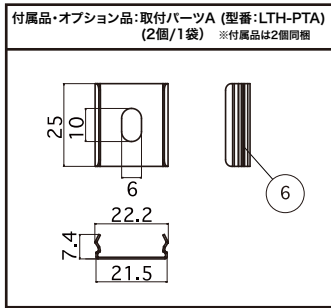

RECTA series

Luci RECTA AAA spectC

ルーチ・レクタ AAA スペクトシー 503

株式会社 Luci

2019.06.07

案件名 :

照会番号 :

仕様・定格等は予告なく変更することがあります。 単位: mm

部品名	材質	摘要	姿図
1 本体	アルミニウム	アルマイト処理 シルバー	
2 サイドカバー	ポリカーボネート	乳半	
3 カバー	ポリカーボネート	乳半	
4 コネクタ	ナイロン	SLP-02V 白	
5 コネクタ	ナイロン	SLP-02VF 白	
6 取付パーツ	ステンレス	シルバー	
7 リード線		UL1007 AWG20	

仕様	光源色	型番
入力電圧: DC24V	昼光色 : D : 6500K	LRESC-0503-D-DF-I LRESC-0503-N-DF-I
消費電力: 16.8W	昼白色 : N : 5000K	
質量: 220g	※ 日本印刷学会規格JSPST-1998準拠	
最大直列連結数: 3m		
使用環境: 屋内 (結露なきこと)		
付属品: 取付パーツA (2個/1袋)		
オプション品: 電源ケーブル3000mm		
送り配線ケーブル1000mm		
調光: 調光可