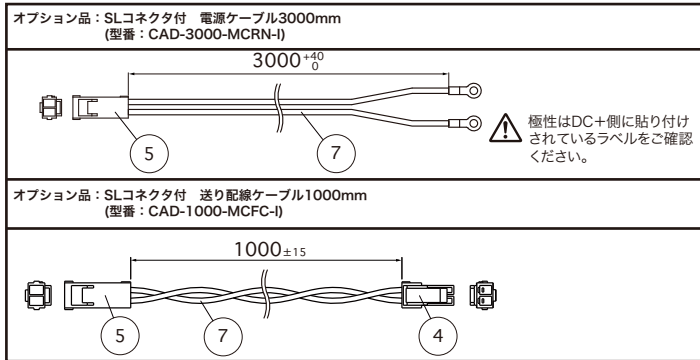

RECTA series

Luci RECTA AAA spectC

ルーチ・レクタ AAA スペクトシー 1003

株式会社 Luci

2019.06.07

案件名 :

照会番号 :

仕様・定格等は予告なく変更することがあります。 単位: mm

部品名	材質	摘要	姿図
1 本体	アルミニウム	アルマイト処理 シルバー	
2 サイドカバー	ポリカーボネート	乳半	
3 カバー	ポリカーボネート	乳半	
4 コネクタ	ナイロン	SLP-02V 白	
5 コネクタ	ナイロン	SLP-02VF 白	
6 取付パーツ	ステンレス	シルバー	
7 リード線		UL1007 AWG20	

仕様	光源色	型番
入力電圧: DC24V	昼光色 : D : 6500K	LRESC-1003-D-DF-I LRESC-1003-N-DF-I
消費電力: 33.6W	昼白色 : N : 5000K	
質量: 420g	※ 日本印刷学会規格JSPST-1998準拠	
最大直列連結数: 3m		
使用環境: 屋内 (結露なきこと)		
付属品: 取付パーツA (2個/1袋)		
オプション品: 電源ケーブル3000mm		
送り配線ケーブル1000mm		
調光: 調光可