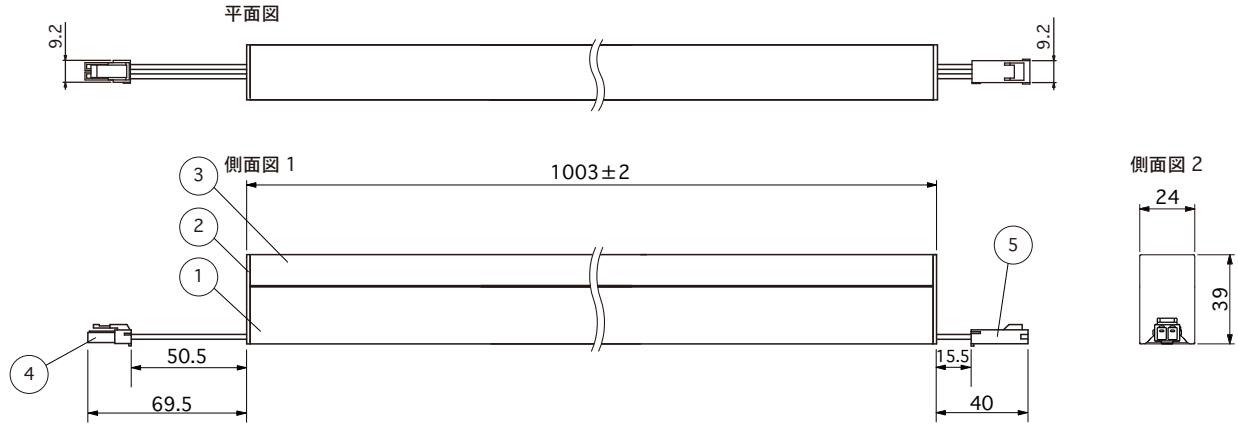

RECTA series

Luci RECTA AAA spectC

ルーチ・レクタ AAA スペクトシー 1003

株式会社 Luci

2019.06.07

案件名 :

照会番号 :

仕様・定格等は予告なく変更することがあります。 単位: mm

部品名	材質	摘要	姿図
1 本体	アルミニウム	アルマイト処理 シルバー	
2 サイドカバー	ポリカーボネート	乳半	
3 カバー	ポリカーボネート	乳半	
4 コネクタ	ナイロン	SLP-02V 白	
5 コネクタ	ナイロン	SLP-02VF 白	
6 取付パーツ	ステンレス	シルバー	
7 リード線		UL1007 AWG20	

仕様	光源色	型番
入力電圧: DC24V	昼光色 : D : 6500K	LRESC-1003-D-DF-I LRESC-1003-N-DF-I
消費電力: 33.6W	昼白色 : N : 5000K	
質量: 420g	※ 日本印刷学会規格JSPST-1998準拠	
最大直列連結数: 3m		
使用環境: 屋内 (結露なきこと)		
付属品: 取付パーツA (2個/1袋)		
オプション品: 電源ケーブル3000mm		
送り配線ケーブル1000mm		
調光: 調光可