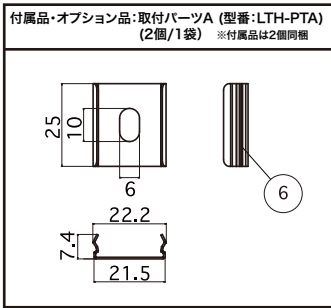

RECTA series

Luci RECTA AAA spectC

ルーチ・レクタ AAA スペクトシー 1003

株式会社 Luci

2019.06.07

案件名 :

照会番号 :

仕様・定格等は予告なく変更することがあります。 単位: mm

部品名	材質	摘要	姿図
1 本体	アルミニウム	アルマイト処理 シルバー	
2 サイドカバー	ポリカーボネート	乳半	
3 カバー	ポリカーボネート	乳半	
4 コネクタ	ナイロン	SLP-02V 白	
5 コネクタ	ナイロン	SLP-02VF 白	
6 取付パーツ	ステンレス	シルバー	
7 リード線		UL1007 AWG20	

仕様	光源色	型番
入力電圧: DC24V	昼光色 : D : 6500K	LRESC-1003-D-DF-I LRESC-1003-N-DF-I
消費電力: 33.6W	昼白色 : N : 5000K	
質量: 420g	※ 日本印刷学会規格JSPST-1998準拠	
最大直列連結数: 3m		
使用環境: 屋内 (結露なきこと)		
付属品: 取付パーツA (2個/1袋)		
オプション品: 電源ケーブル3000mm		
送り配線ケーブル1000mm		
調光: 調光可