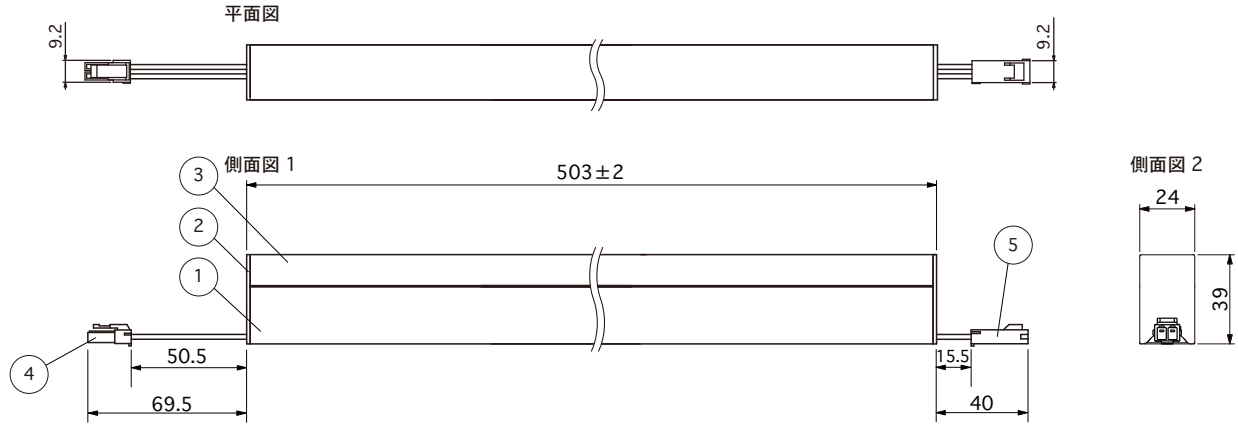

RECTA series

Luci RECTA AAA spectC

ルーチ・レクタ AAA スペクトシー 503

株式会社 Luci

2019.06.07

案件名 :

照会番号 :

仕様・定格等は予告なく変更することがあります。 単位: mm

部品名	材質	摘要	姿図
1 本体	アルミニウム	アルマイト処理 シルバー	
2 サイドカバー	ポリカーボネート	乳半	
3 カバー	ポリカーボネート	乳半	
4 コネクタ	ナイロン	SLP-02V 白	
5 コネクタ	ナイロン	SLP-02VF 白	
6 取付パーツ	ステンレス	シルバー	
7 リード線		UL1007 AWG20	

仕様	光源色	型番
入力電圧: DC24V	昼光色 : D : 6500K	LRESC-0503-D-DF-I LRESC-0503-N-DF-I
消費電力: 16.8W	昼白色 : N : 5000K	
質量: 220g	※ 日本印刷学会規格JSPST-1998準拠	
最大直列連結数: 3m		
使用環境: 屋内 (結露なきこと)		
付属品: 取付パーツA (2個/1袋)		
オプション品: 電源ケーブル3000mm		
送り配線ケーブル1000mm		
調光: 調光可