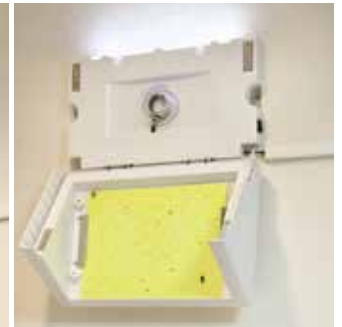

▲ 夜間には受付まわりの明るい光に虫が誘引されてくる

## 侵入経路とエリアに応じて 捕虫器を使い分け

医療施設

有山歯科診療所

▲ 間接照明が壁面のエンボス素材を演出

▲ 捕虫結果

▲ エントランスは最も虫が侵入するエリア

▲ 換気扇も虫の侵入経路の一つ。  
この作業エリアでは「ルーチ・虫とら」を使用

使用商品